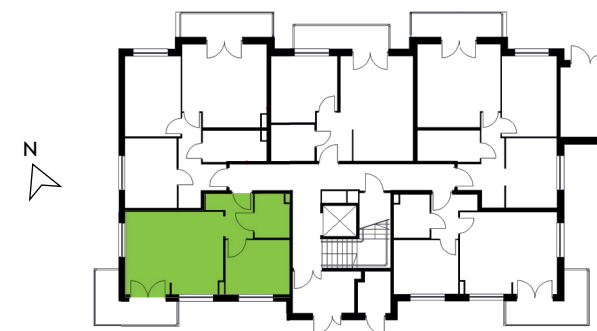

# Zielone Horyzonty

**MIESZKANIE**

**1/B1**

KONDYGNACJA

PARTER

**Powierzchnia mieszkalna**  
Powierzchnia tarasu

**40,05m<sup>2</sup>**  
7,85m<sup>2</sup>

|   |  |                     |
|---|--|---------------------|
| ① | Hol  | 4,23m <sup>2</sup>  |
| ② | Łazienka  | 4,12m <sup>2</sup>  |
| ③ | Sypialnia  | 9,67m <sup>2</sup>  |
| ④ | Pokój dzienny z aneksem kuchennym  | 22,03m <sup>2</sup> |