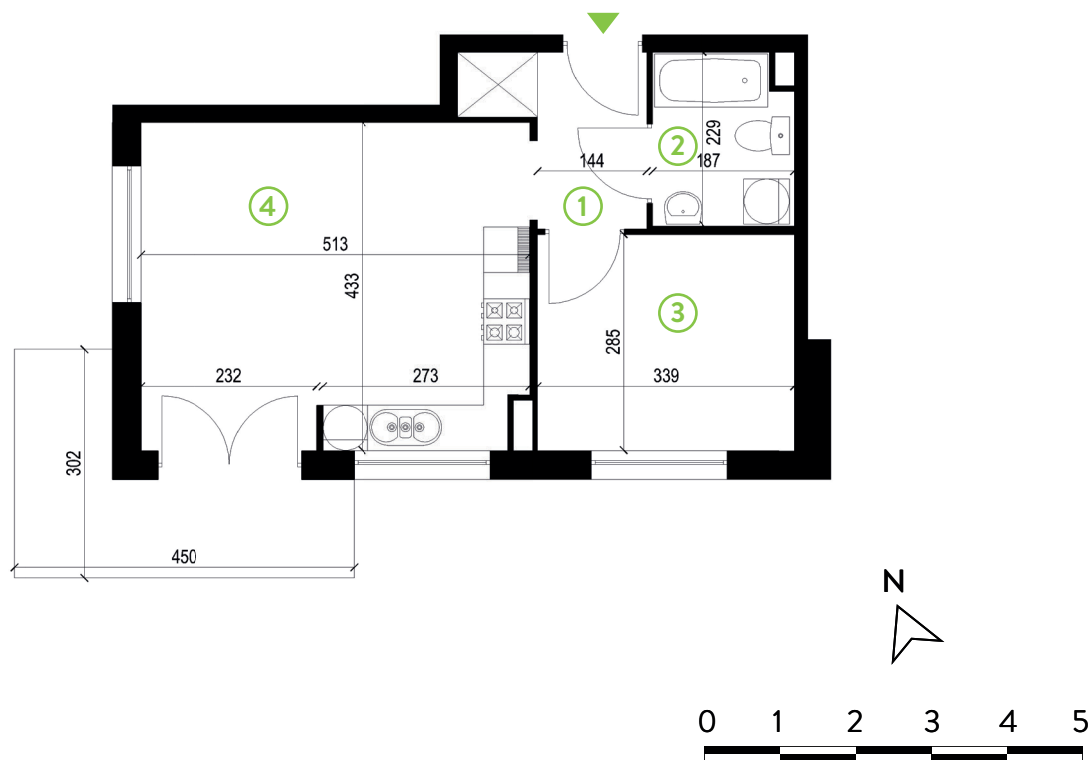

87-100 Toruń
ul. Kręta 107-107C

Zielone Horyzonty

MIESZKANIE

11/B1

KONDYGNACJA

2. PIĘTRO

Powierzchnia mieszkalna
Powierzchnia tarasu

40,05m²
7,85m²

①	Hol	4,23m ²
②	Łazienka	4,12m ²
③	Sypialnia	9,67m ²
④	Pokój dzienny z aneksem kuchennym	22,03m ²

Developer ENTORIS Sp. z o.o Sp. k
www.zielonehoryzonty.com.pl
tel. 605 388 402