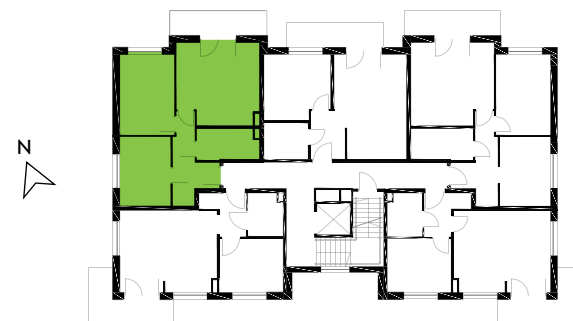

# Zielone Horyzonty

**MIESZKANIE**

**12/B1**

KONDYGNACJA

2. PIĘTRO

**Powierzchnia mieszkalna**  
Powierzchnia tarasu

**53,19m<sup>2</sup>**  
6,92m<sup>2</sup>

|   |                                      |                     |
|---|--------------------------------------|---------------------|
| ① | Hol                                  | 7,52m <sup>2</sup>  |
| ② | Sypialnia                            | 9,91m <sup>2</sup>  |
| ③ | Sypialnia                            | 12,37m <sup>2</sup> |
| ④ | Pokój dzienny<br>z aneksem kuchennym | 18,19m <sup>2</sup> |
| ⑤ | Łazienka                             | 5,20m <sup>2</sup>  |