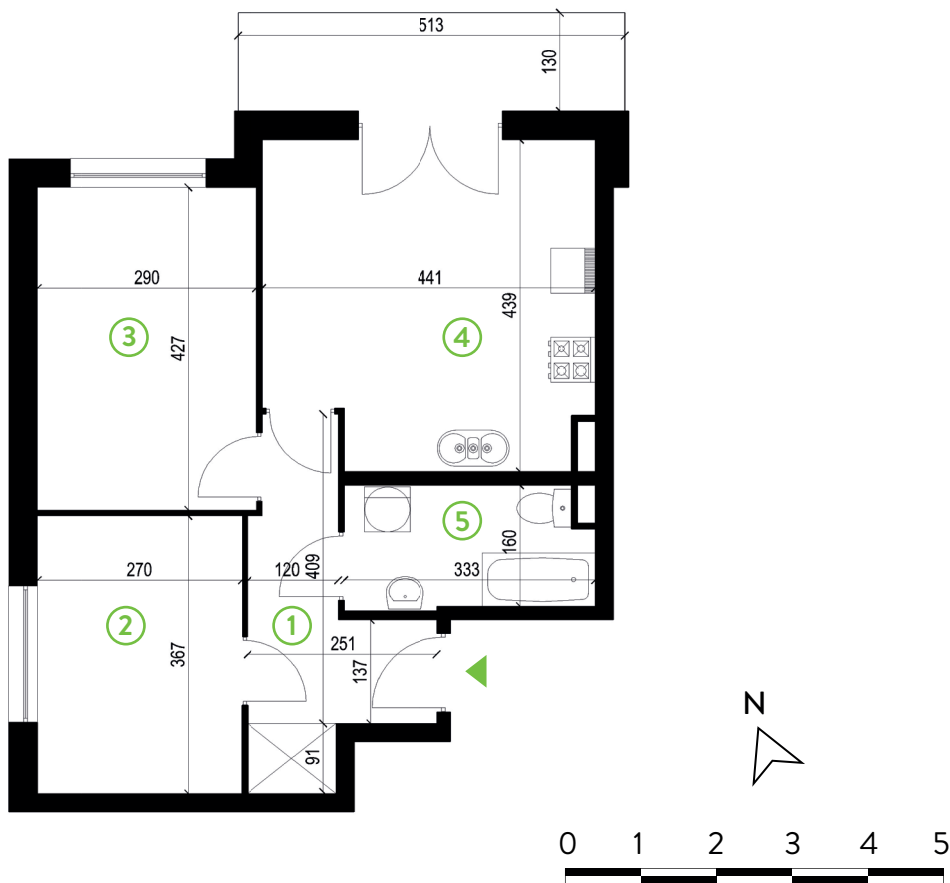

# Zielone Horyzonty

**MIESZKANIE**

**12/B1**

KONDYGNACJA

2. PIĘTRO

**Powierzchnia mieszkalna**  
Powierzchnia tarasu

**53,19m<sup>2</sup>**  
6,92m<sup>2</sup>

|   |                                      |                     |
|---|--------------------------------------|---------------------|
| ① | Hol                                  | 7,52m <sup>2</sup>  |
| ② | Sypialnia                            | 9,91m <sup>2</sup>  |
| ③ | Sypialnia                            | 12,37m <sup>2</sup> |
| ④ | Pokój dzienny<br>z aneksem kuchennym | 18,19m <sup>2</sup> |
| ⑤ | Łazienka                             | 5,20m <sup>2</sup>  |