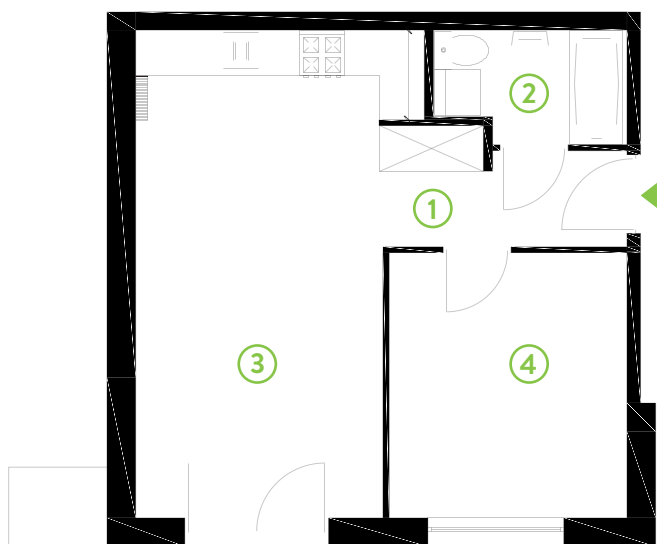

87-100 Toruń
ul. Kręta 107-107C

Zielone Horyzonty

MIESZKANIE

1/B5

KONDYGNACJA

PARTER

Powierzchnia mieszkalna	40,85m²
Powierzchnia tarasu	7,55m ²

①	Hol	4,53m ²
②	Sypialnia	11,02m ²
③	Pokój dzienny z aneksem kuchennym	21,71m ²
④	Łazienka	3,59m ²