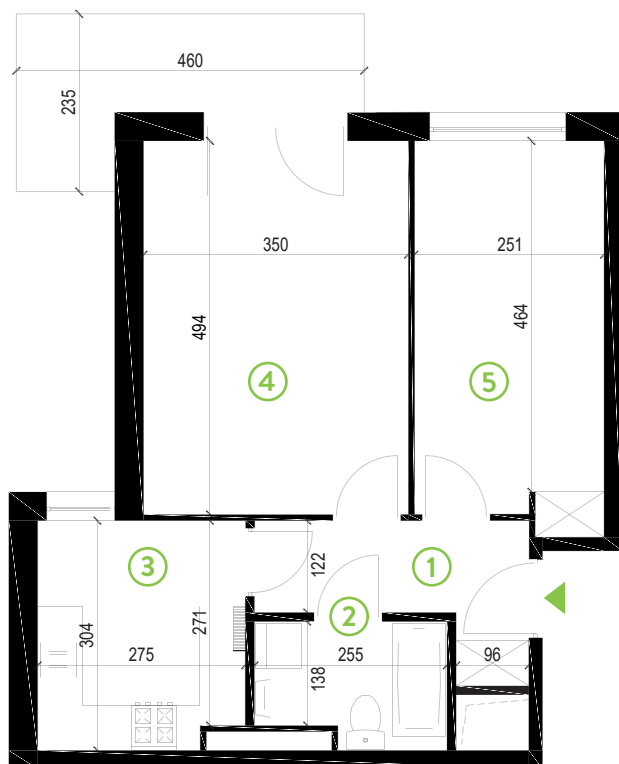

# Zielone Horyzonty

**MIESZKANIE**

**2/B5**

KONDYGNACJA

PARTER

**Powierzchnia mieszkalna**  
Powierzchnia tarasu

**47,30m<sup>2</sup>**  
7,55m<sup>2</sup>

①	Hol	5,34m <sup>2</sup>
②	Łazienka	3,96m <sup>2</sup>
③	Kuchnia	8,16m <sup>2</sup>
④	Sypialnia	17,29m <sup>2</sup>
⑤	Sypialnia	12,55m <sup>2</sup>