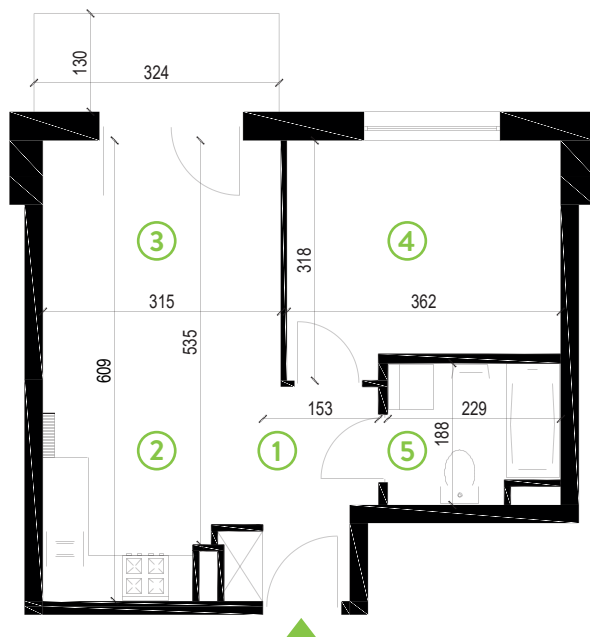

# Zielone Horyzonty

**MIESZKANIE**

**3/B5**

KONDYGNACJA

PARTER

**Powierzchnia mieszkalna**  
Powierzchnia tarasu

**36,72m<sup>2</sup>**  
4,37m<sup>2</sup>

①	Hol	4,36m <sup>2</sup>
②	Pokój dzienny z aneksem kuchennym	17,67m <sup>2</sup>
③	Sypialnia	10,65m <sup>2</sup>
④	Łazienka	4,04m <sup>2</sup>