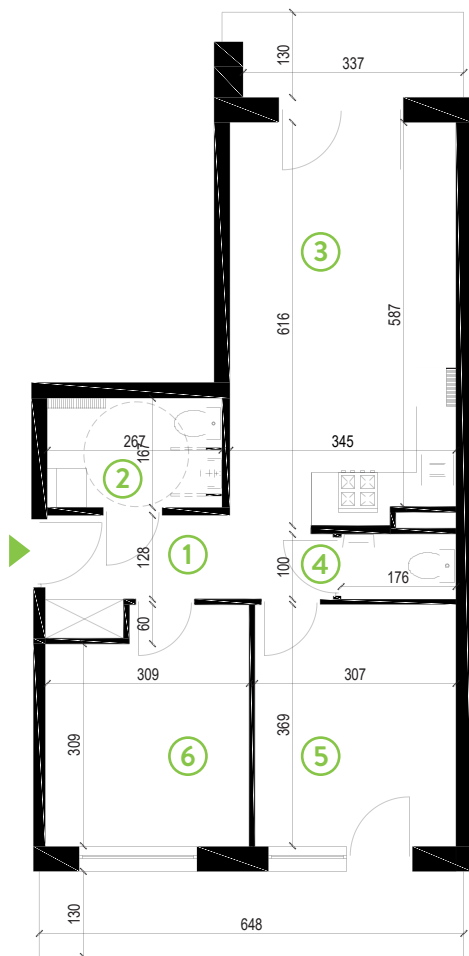

87-100 Toruń
ul. Kręta 107-107C

Zielone Horyzonty

MIESZKANIE

4/B5

KONDYGNACJA

PARTER

Powierzchnia mieszkalna
Powierzchnia tarasu

55,38m²
13,49m²
(4,75m² + 8,74m²)

①	Hol	5,94m ²
②	Łazienka 	4,66m ²
③	Pokój dzienny z aneksem kuchennym	20,95m ²
④	WC	1,73m ²
⑤	Sypialnia	11,36m ²
⑥	Sypialnia	10,74m ²

Developer ENTORIS Sp. z o.o Sp. k
www.zielonehoryzonty.com.pl
tel. 605 388 402