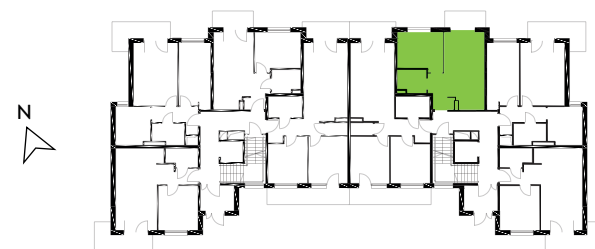

# Zielone Horyzonty

**MIESZKANIE**

**18/B5**

KONDYGNACJA

PARTER

**Powierzchnia mieszkalna**  
Powierzchnia tarasu

**36,72m<sup>2</sup>**  
4,37m<sup>2</sup>

①	Hol	4,36m <sup>2</sup>
②	Łazienka	4,04m <sup>2</sup>
③	Sypialnia	10,65m <sup>2</sup>
④	Pokój dzienny z aneksem kuchennym	17,67m <sup>2</sup>