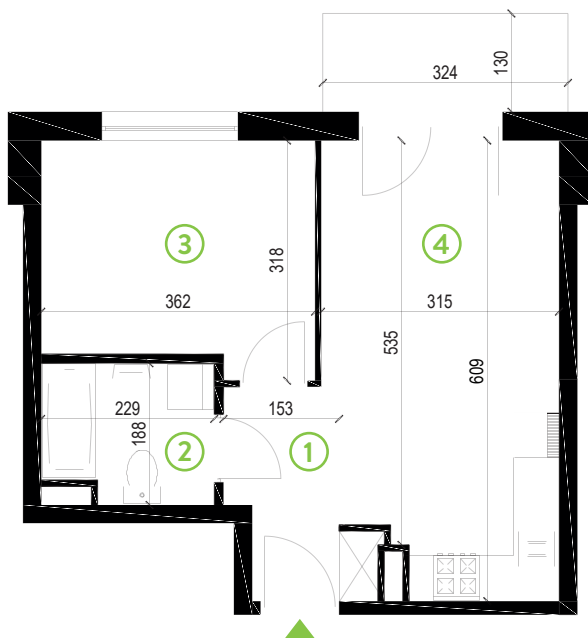

# Zielone Horyzonty

**MIESZKANIE**

**18/B5**

KONDYGNACJA

PARTER

**Powierzchnia mieszkalna**  
Powierzchnia tarasu

**36,72m<sup>2</sup>**  
4,37m<sup>2</sup>

①	Hol	4,36m <sup>2</sup>
②	Łazienka	4,04m <sup>2</sup>
③	Sypialnia	10,65m <sup>2</sup>
④	Pokój dzienny z aneksem kuchennym	17,67m <sup>2</sup>