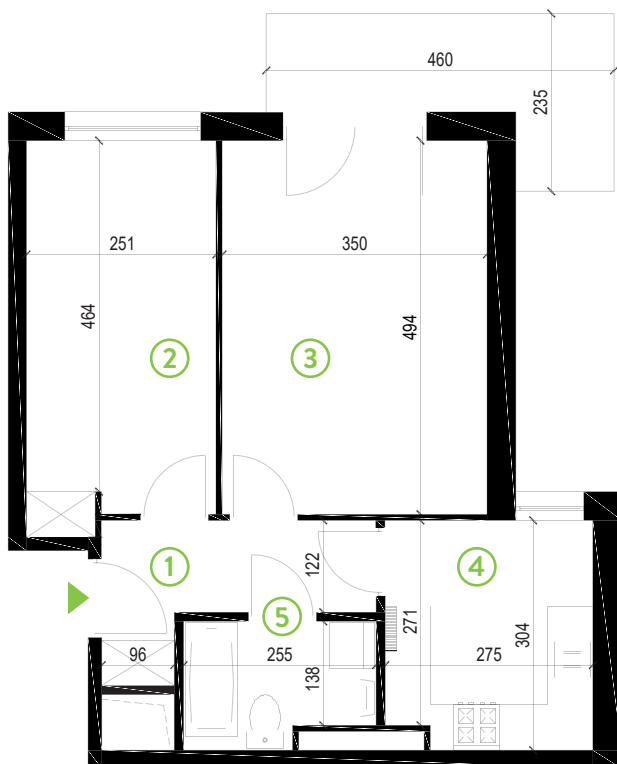

# Zielone Horyzonty

**MIESZKANIE**

**19/B5**

KONDYGNACJA

PARTER

**Powierzchnia mieszkalna**  
Powierzchnia tarasu

**47,30m<sup>2</sup>**  
7,55m<sup>2</sup>

|   |           |                     |
|---|-----------|---------------------|
| ① | Hol       | 5,34m <sup>2</sup>  |
| ② | Sypialnia | 12,55m <sup>2</sup> |
| ③ | Sypialnia | 17,29m <sup>2</sup> |
| ④ | Kuchnia   | 8,16m <sup>2</sup>  |
| ⑤ | Łazienka  | 3,96m <sup>2</sup>  |