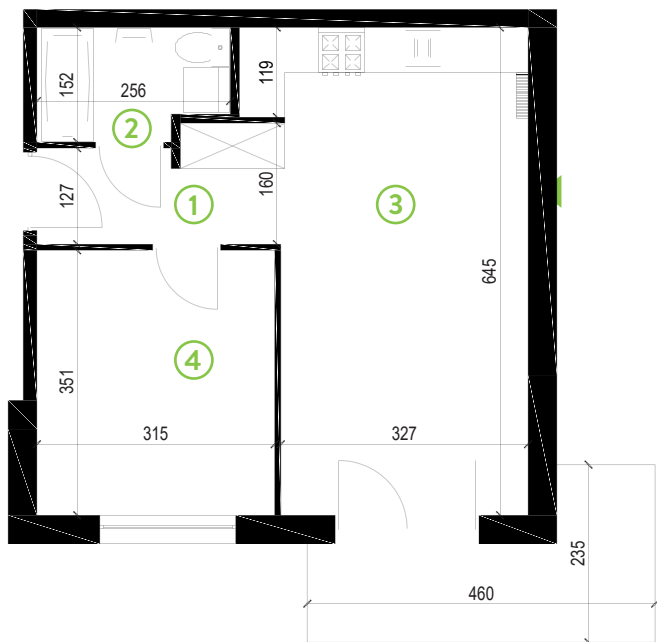

87-100 Toruń
ul. Kręta 107-107C

Zielone Horyzonty

MIESZKANIE

20/B5

KONDYGNACJA

PARTER

Powierzchnia mieszkalna
Powierzchnia tarasu

40,85m²
7,55m²

①	Hol	4,53m ²
②	Łazienka	3,59m ²
③	Pokój dzienny z aneksem kuchennym	21,71m ²
④	Sypialnia	11,02m ²

Developer ENTORIS Sp. z o.o Sp. k
www.zielonehoryzonty.com.pl
tel. 605 388 402