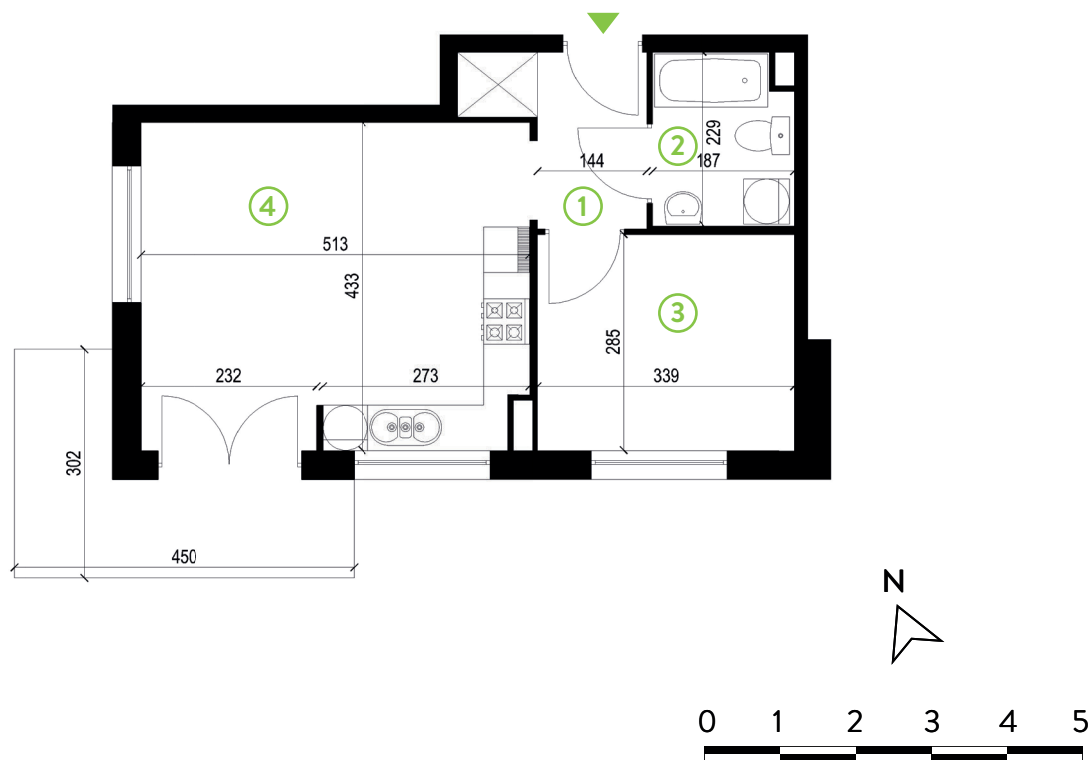

87-100 Toruń
ul. Kręta 107-107C

Zielone Horyzonty

MIESZKANIE

16/B1

KONDYGNACJA

3. PIĘTRO

Powierzchnia mieszkalna
Powierzchnia tarasu

40,05m²
7,85m²

①	Hol	4,23m ²
②	Łazienka	4,12m ²
③	Sypialnia	9,67m ²
④	Pokój dzienny z aneksem kuchennym	22,03m ²

Developer ENTORIS Sp. z o.o Sp. k
www.zielonehoryzonty.com.pl
tel. 605 388 402