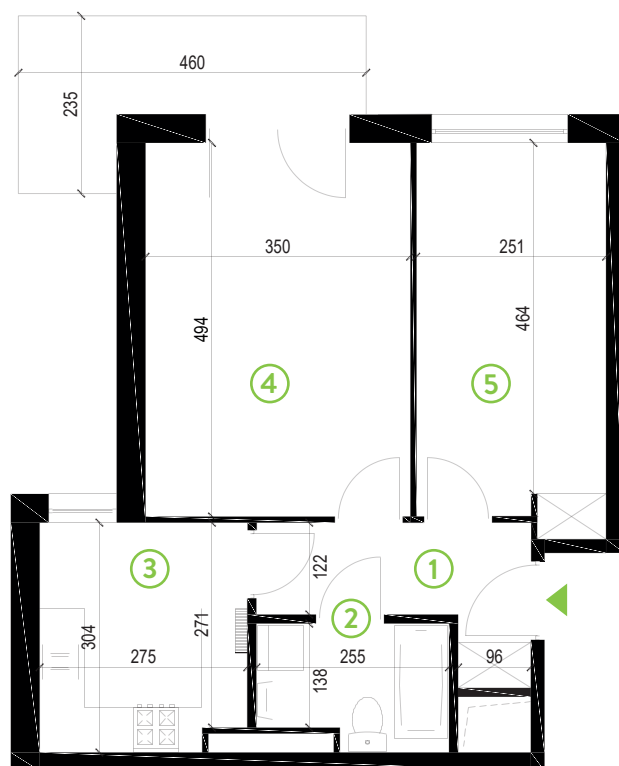

87-100 Toruń
ul. Kręta 107-107C

Zielone Horyzonty

MIESZKANIE

6/B5

KONDYGNACJA

1. PIĘTRO

Powierzchnia mieszkalna
Powierzchnia tarasu

47,30m²
7,55m²

①	Hol	5,34m ²
②	Łazienka	3,96m ²
③	Kuchnia	8,16m ²
④	Sypialnia	17,29m ²
⑤	Sypialnia	12,55m ²

Developer ENTORIS Sp. z o.o Sp. k
www.zielonehoryzonty.com.pl
tel. 605 388 402