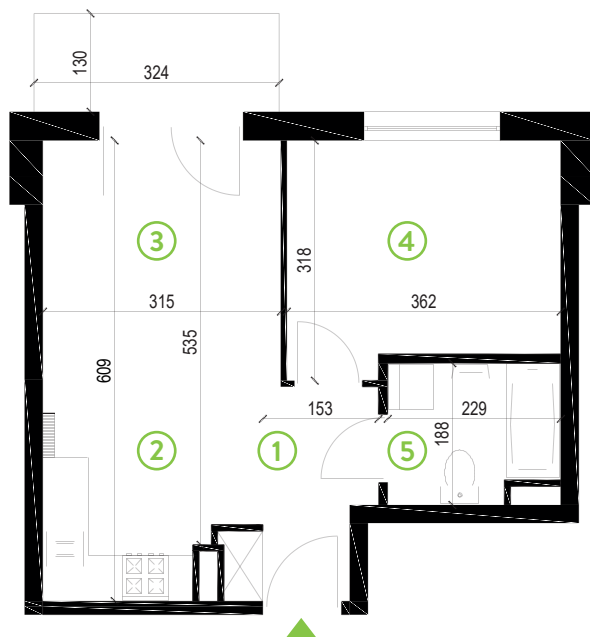

87-100 Toruń
ul. Kręta 107-107C

Zielone Horyzonty

MIESZKANIE

7/B5

KONDYGNACJA

1. PIĘTRO

Powierzchnia mieszkalna
Powierzchnia tarasu

36,72m²
4,37m²

①	Hol	4,36m ²
②	Pokój dzienny z aneksem kuchennym	17,67m ²
③	Sypialnia	10,65m ²
④	Łazienka	4,04m ²

Developer ENTORIS Sp. z o.o Sp. k
www.zielonehoryzonty.com.pl
tel. 605 388 402