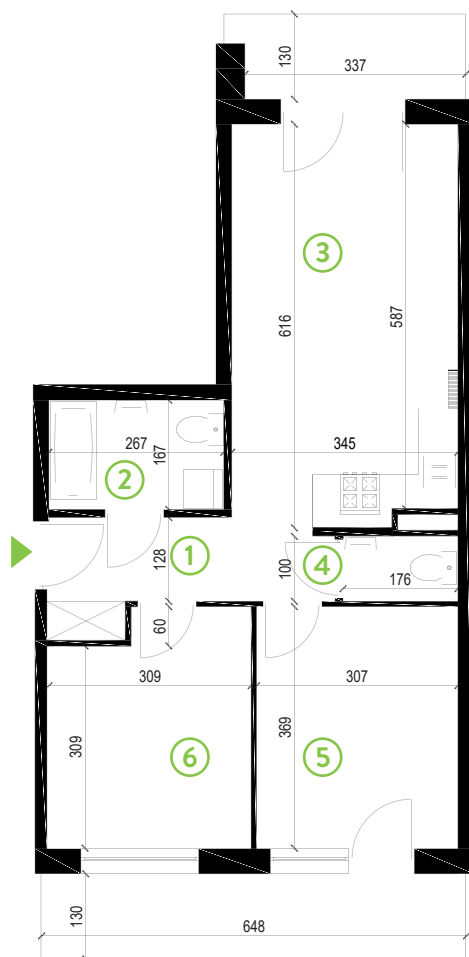

87-100 Toruń
ul. Kręta 107-107C

Zielone Horyzonty

MIESZKANIE

8/B5

KONDYGNACJA

1. PIĘTRO

Powierzchnia mieszkalna
Powierzchnia tarasu

55,38m²
13,49m²
(4,75m² + 8,74m²)

①	Hol	5,94m ²
②	Łazienka	4,66m ²
③	Pokój dzienny z aneksem kuchennym	20,95m ²
④	WC	1,73m ²
⑤	Sypialnia	11,36m ²
⑥	Sypialnia	10,74m ²

Developer ENTORIS Sp. z o.o Sp. k
www.zielonehoryzonty.com.pl
tel. 605 388 402