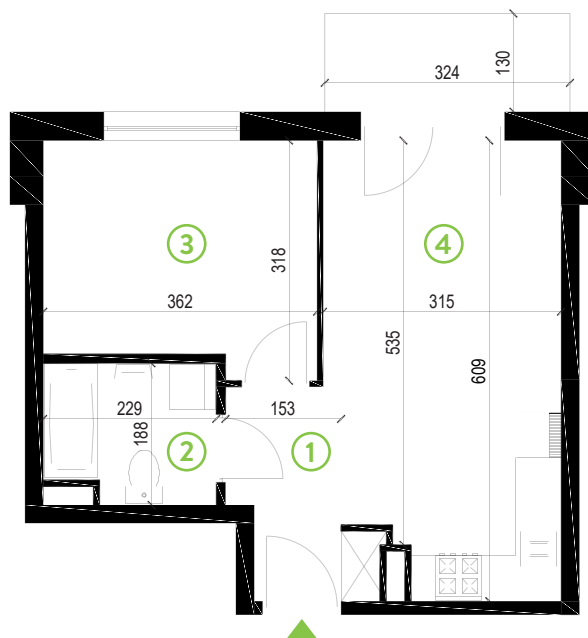

87-100 Toruń
ul. Kręta 107-107C

Zielone Horyzonty

MIESZKANIE

22/B5

KONDYGNACJA

1. PIĘTRO

Powierzchnia mieszkalna
Powierzchnia tarasu

36,72m²
4,37m²

①	Hol	4,36m ²
②	Łazienka	4,04m ²
③	Sypialnia	10,65m ²
④	Pokój dzienny z aneksem kuchennym	17,67m ²

Developer ENTORIS Sp. z o.o Sp. k
www.zielonehoryzonty.com.pl
tel. 605 388 402