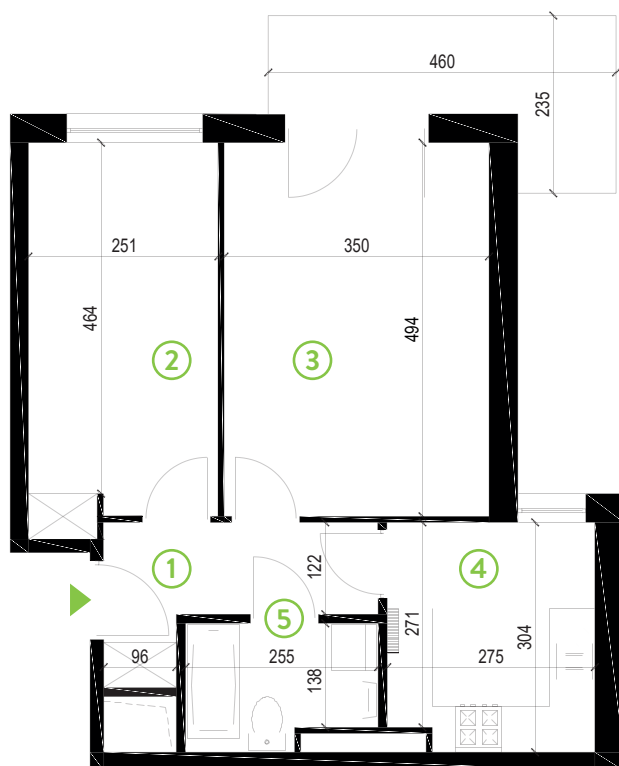

87-100 Toruń
ul. Kręta 107-107C

Zielone Horyzonty

MIESZKANIE

23/B5

KONDYGNACJA

1. PIĘTRO

Powierzchnia mieszkalna
Powierzchnia tarasu

47,30m²
7,55m²

①	Hol	5,34m ²
②	Sypialnia	12,55m ²
③	Sypialnia	17,29m ²
④	Kuchnia	8,16m ²
⑤	Łazienka	3,96m ²

Developer ENTORIS Sp. z o.o Sp. k
www.zielonehoryzonty.com.pl
tel. 605 388 402