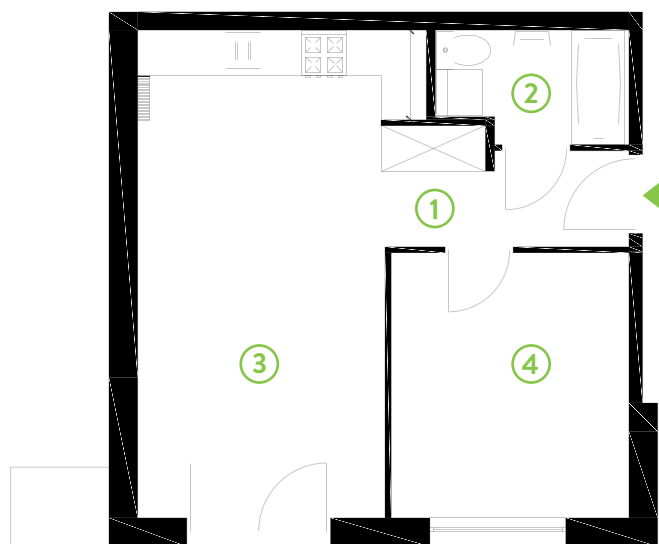

87-100 Toruń
ul. Kręta 107-107C

Zielone Horyzonty

MIESZKANIE

9/B5

KONDYGNACJA

2. PIĘTRO

Powierzchnia mieszkalna
Powierzchnia tarasu

40,85m²
7,55m²

①	Hol	4,53m ²
②	Sypialnia	11,02m ²
③	Pokój dzienny z aneksem kuchennym	21,71m ²
④	Łazienka	3,59m ²

Deweloper ENTORIS Sp. z o.o Sp. k
www.zielonehoryzonty.com.pl
tel. 605 388 402