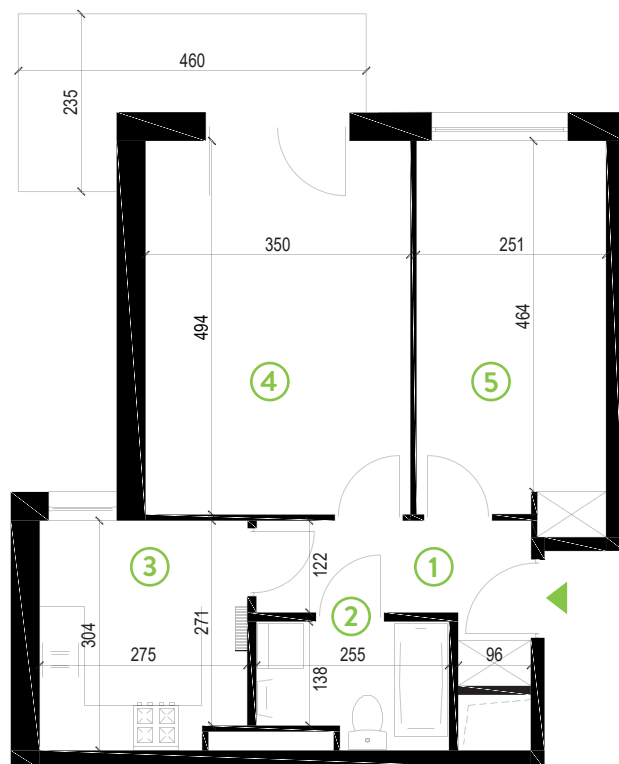

# Zielone Horyzonty

**MIESZKANIE**

**10/B5**

KONDYGNACJA

2. PIĘTRO

**Powierzchnia mieszkalna**  
Powierzchnia tarasu

**47,30m<sup>2</sup>**  
7,55m<sup>2</sup>

①	Hol	5,34m <sup>2</sup>
②	Łazienka	3,96m <sup>2</sup>
③	Kuchnia	8,16m <sup>2</sup>
④	Sypialnia	17,29m <sup>2</sup>
⑤	Sypialnia	12,55m <sup>2</sup>