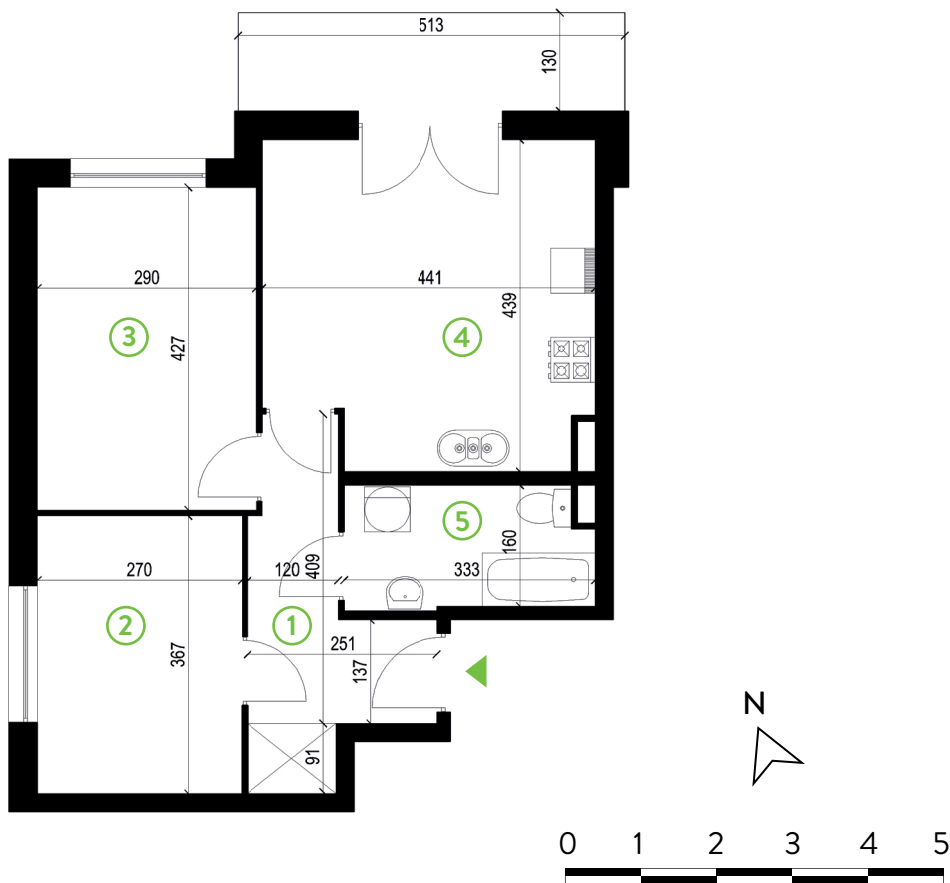

87-100 Toruń
ul. Kręta 107-107C

Zielone Horyzonty

MIESZKANIE

17/B1

KONDYGNACJA

3. PIĘTRO

Powierzchnia mieszkalna
Powierzchnia tarasu

53,19m²
6,92m²

①	Hol	7,52m ²
②	Sypialnia	9,91m ²
③	Sypialnia	12,37m ²
④	Pokój dzienny z aneksem kuchennym	18,19m ²
⑤	Łazienka	5,20m ²

Developer ENTORIS Sp. z o.o Sp. k
www.zielonehoryzonty.com.pl
tel. 605 388 402