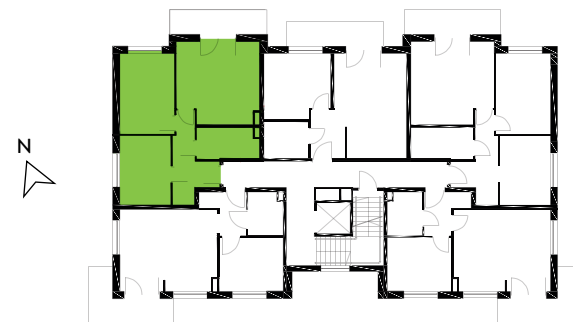

87-100 Toruń
ul. Kręta 107-107C

Zielone Horyzonty

MIESZKANIE

17/B1

KONDYGNACJA

3. PIĘTRO

Powierzchnia mieszkalna
Powierzchnia tarasu

53,19m²
6,92m²

①	Hol	7,52m ²
②	Sypialnia	9,91m ²
③	Sypialnia	12,37m ²
④	Pokój dzienny z aneksem kuchennym	18,19m ²
⑤	Łazienka	5,20m ²

Developer ENTORIS Sp. z o.o Sp. k
www.zielonehoryzonty.com.pl
tel. 605 388 402