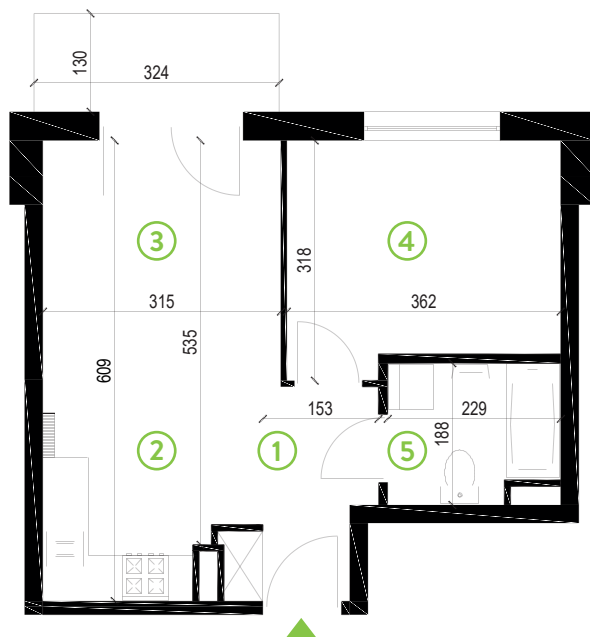

# Zielone Horyzonty

**MIESZKANIE**

**11/B5**

KONDYGNACJA

2. PIĘTRO

**Powierzchnia mieszkalna**  
Powierzchnia tarasu

**36,72m<sup>2</sup>**  
4,37m<sup>2</sup>

①	Hol	4,36m <sup>2</sup>
②	Pokój dzienny z aneksem kuchennym	17,67m <sup>2</sup>
③	Sypialnia	10,65m <sup>2</sup>
④	Łazienka	4,04m <sup>2</sup>