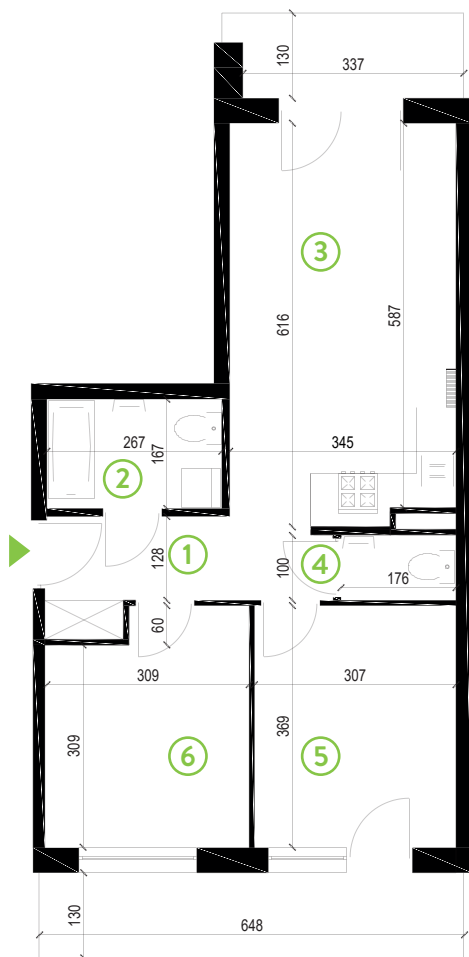

87-100 Toruń
ul. Kręta 107-107C

Zielone Horyzonty

MIESZKANIE

12/B5

KONDYGNACJA

2. PIĘTRO

Powierzchnia mieszkalna
Powierzchnia tarasu

55,38m²
13,49m²
(4,75m² + 8,74m²)

①	Hol	5,94m ²
②	Łazienka	4,66m ²
③	Pokój dzienny z aneksem kuchennym	20,95m ²
④	WC	1,73m ²
⑤	Sypialnia	11,36m ²
⑥	Sypialnia	10,74m ²

Developer ENTORIS Sp. z o.o Sp. k
www.zielonehoryzonty.com.pl
tel. 605 388 402