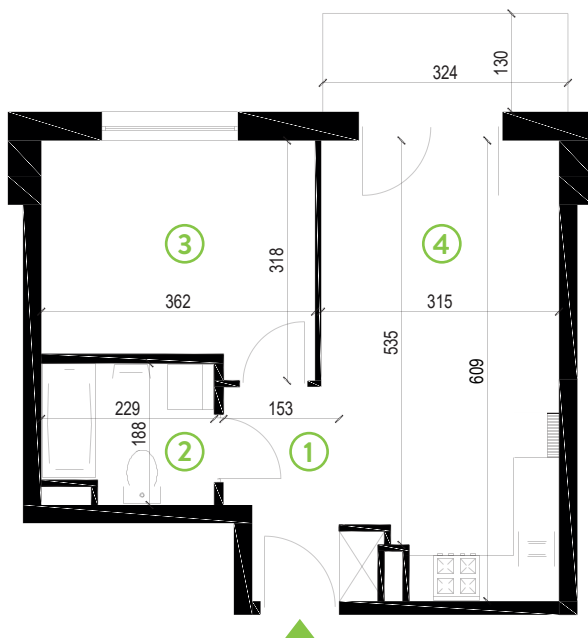

# Zielone Horyzonty

**MIESZKANIE**

**26/B5**

KONDYGNACJA

2. PIĘTRO

**Powierzchnia mieszkalna**  
Powierzchnia tarasu

**36,72m<sup>2</sup>**  
4,37m<sup>2</sup>

①	Hol	4,36m <sup>2</sup>
②	Łazienka	4,04m <sup>2</sup>
③	Sypialnia	10,65m <sup>2</sup>
④	Pokój dzienny z aneksem kuchennym	17,67m <sup>2</sup>