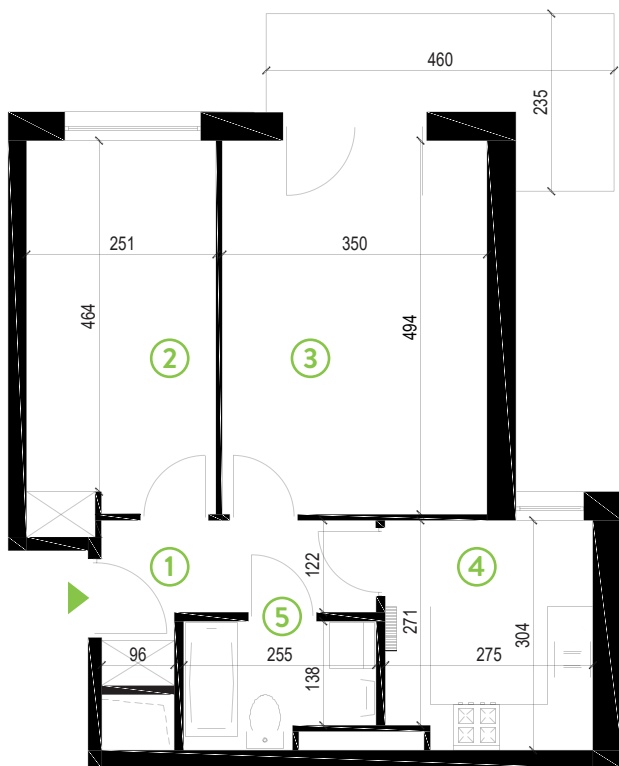

87-100 Toruń
ul. Kręta 107-107C

Zielone Horyzonty

MIESZKANIE

27/B5

KONDYGNACJA

2. PIĘTRO

Powierzchnia mieszkalna
Powierzchnia tarasu

47,30m²
7,55m²

①	Hol	5,34m ²
②	Sypialnia	12,55m ²
③	Sypialnia	17,29m ²
④	Kuchnia	8,16m ²
⑤	Łazienka	3,96m ²

Developer ENTORIS Sp. z o.o Sp. k
www.zielonehoryzonty.com.pl
tel. 605 388 402