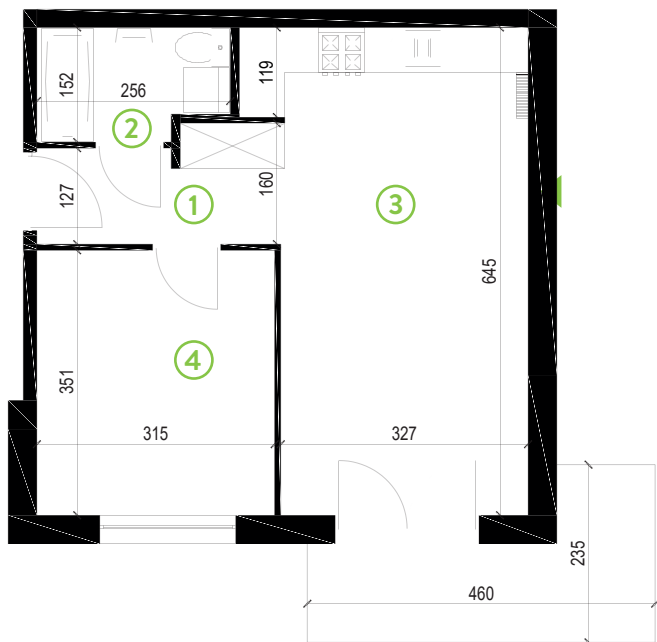

87-100 Toruń
ul. Kręta 107-107C

Zielone Horyzonty

MIESZKANIE

28/B5

KONDYGNACJA

2. PIĘTRO

Powierzchnia mieszkalna
Powierzchnia tarasu

40,85m²
7,55m²

①	Hol	4,53m ²
②	Łazienka	3,59m ²
③	Pokój dzienny z aneksem kuchennym	21,71m ²
④	Sypialnia	11,02m ²

Developer ENTORIS Sp. z o.o Sp. k
www.zielonehoryzonty.com.pl
tel. 605 388 402