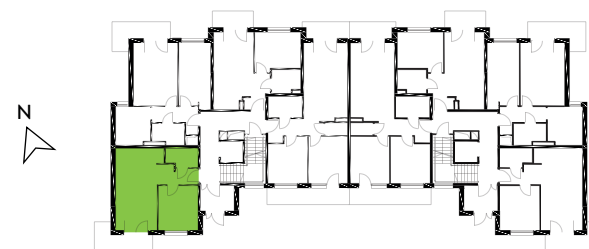

# Zielone Horyzonty

**MIESZKANIE**

**13/B5**

KONDYGNACJA

3. PIĘTRO

**Powierzchnia mieszkalna**  
Powierzchnia tarasu

**40,85m<sup>2</sup>**  
7,55m<sup>2</sup>

①	Hol	4,53m <sup>2</sup>
②	Sypialnia	11,02m <sup>2</sup>
③	Pokój dzienny z aneksem kuchennym	21,71m <sup>2</sup>
④	Łazienka	3,59m <sup>2</sup>