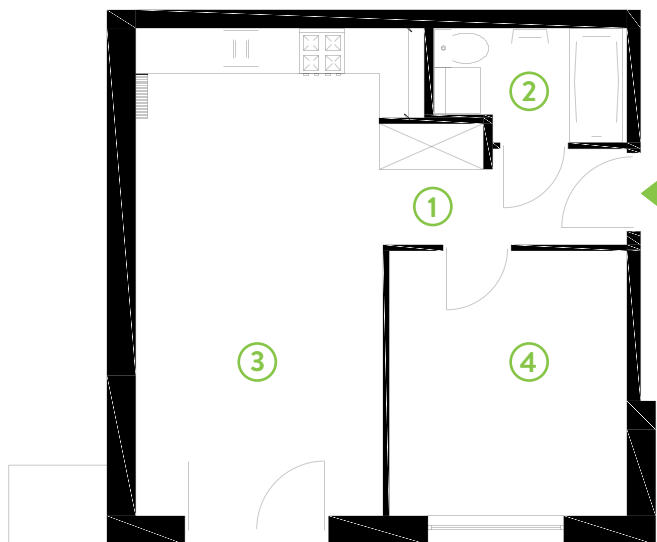

# Zielone Horyzonty

**MIESZKANIE**

**13/B5**

KONDYGNACJA

3. PIĘTRO

**Powierzchnia mieszkalna**  
Powierzchnia tarasu

**40,85m<sup>2</sup>**  
7,55m<sup>2</sup>

①	Hol	4,53m <sup>2</sup>
②	Sypialnia	11,02m <sup>2</sup>
③	Pokój dzienny z aneksem kuchennym	21,71m <sup>2</sup>
④	Łazienka	3,59m <sup>2</sup>