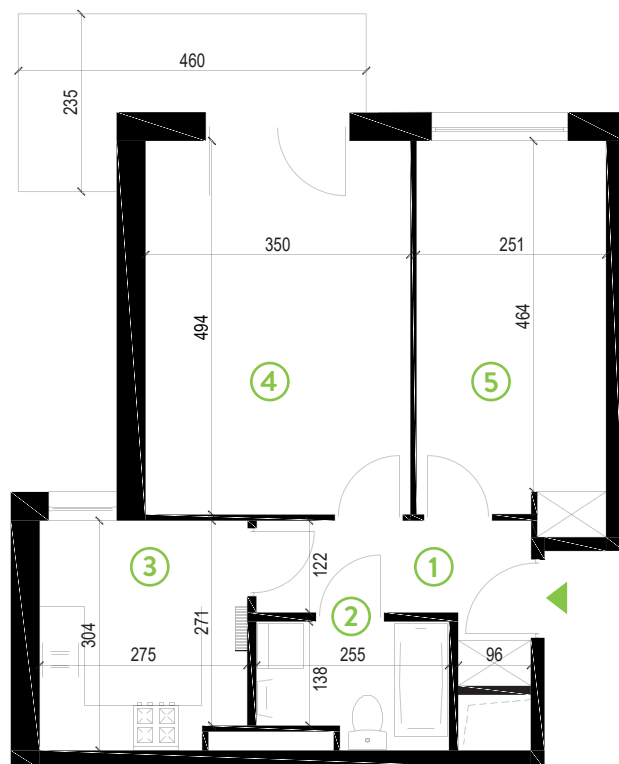

87-100 Toruń
ul. Kręta 107-107C

Zielone Horyzonty

MIESZKANIE

14/B5

KONDYGNACJA

3. PIĘTRO

Powierzchnia mieszkalna
Powierzchnia tarasu

47,30m²
7,55m²

①	Hol	5,34m ²
②	Łazienka	3,96m ²
③	Kuchnia	8,16m ²
④	Sypialnia	17,29m ²
⑤	Sypialnia	12,55m ²

Developer ENTORIS Sp. z o.o Sp. k
www.zielonehoryzonty.com.pl
tel. 605 388 402