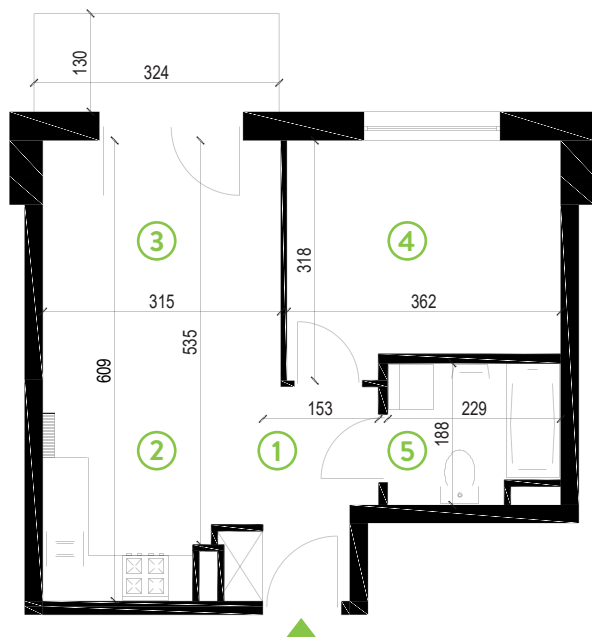

87-100 Toruń
ul. Kręta 107-107C

Zielone Horyzonty

MIESZKANIE

15/B5

KONDYGNACJA

3. PIĘTRO

Powierzchnia mieszkalna
Powierzchnia tarasu

36,72m²
4,37m²

①	Hol	4,36m ²
②	Pokój dzienny z aneksem kuchennym	17,67m ²
③	Sypialnia	10,65m ²
④	Łazienka	4,04m ²

Developer ENTORIS Sp. z o.o Sp. k
www.zielonehoryzonty.com.pl
tel. 605 388 402