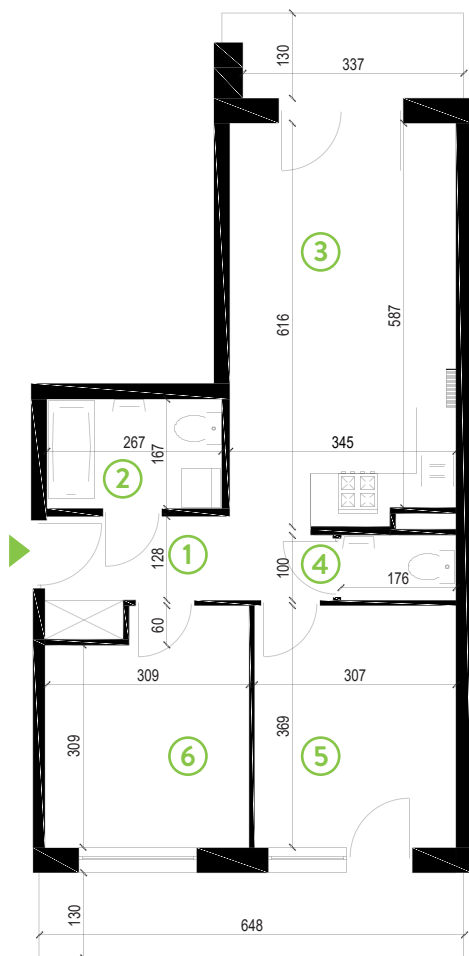

87-100 Toruń
ul. Kręta 107-107C

Zielone Horyzonty

MIESZKANIE

16/B5

KONDYGNACJA

3. PIĘTRO

Powierzchnia mieszkalna
Powierzchnia tarasu

55,38m²
13,49m²
(4,75m² + 8,74m²)

①	Hol	5,94m ²
②	Łazienka	4,66m ²
③	Pokój dzienny z aneksem kuchennym	20,95m ²
④	WC	1,73m ²
⑤	Sypialnia	11,36m ²
⑥	Sypialnia	10,74m ²

Developer ENTORIS Sp. z o.o Sp. k
www.zielonehoryzonty.com.pl
tel. 605 388 402