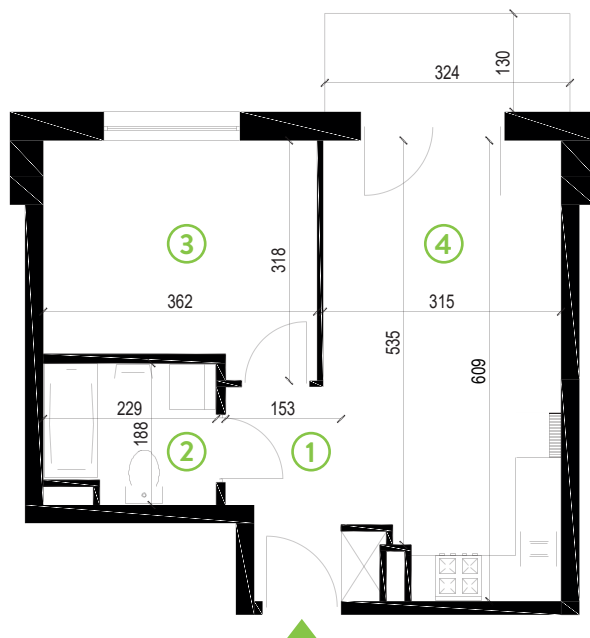

87-100 Toruń
ul. Kręta 107-107C

Zielone Horyzonty

MIESZKANIE 30/B5

KONDYGNACJA 3. PIĘTRO

Powierzchnia mieszkalna 36,72m²
Powierzchnia tarasu 4,37m²

①	Hol	4,36m ²
②	Łazienka	4,04m ²
③	Sypialnia	10,65m ²
④	Pokój dzienny z aneksem kuchennym	17,67m ²