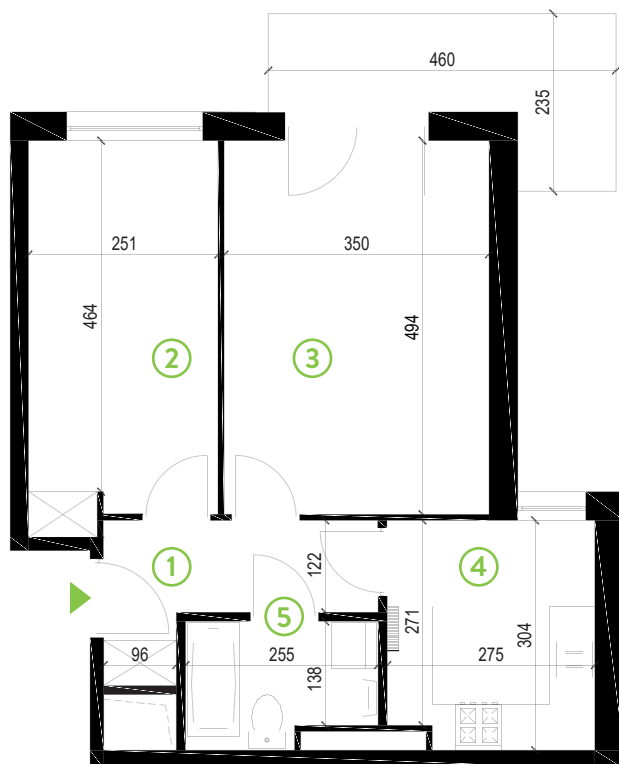

# Zielone Horyzonty

**MIESZKANIE**

**31/B5**

KONDYGNACJA

3. PIĘTRO

**Powierzchnia mieszkalna**  
Powierzchnia tarasu

**47,30m<sup>2</sup>**  
7,55m<sup>2</sup>

①	Hol	5,34m <sup>2</sup>
②	Sypialnia	12,55m <sup>2</sup>
③	Sypialnia	17,29m <sup>2</sup>
④	Kuchnia	8,16m <sup>2</sup>
⑤	Łazienka	3,96m <sup>2</sup>