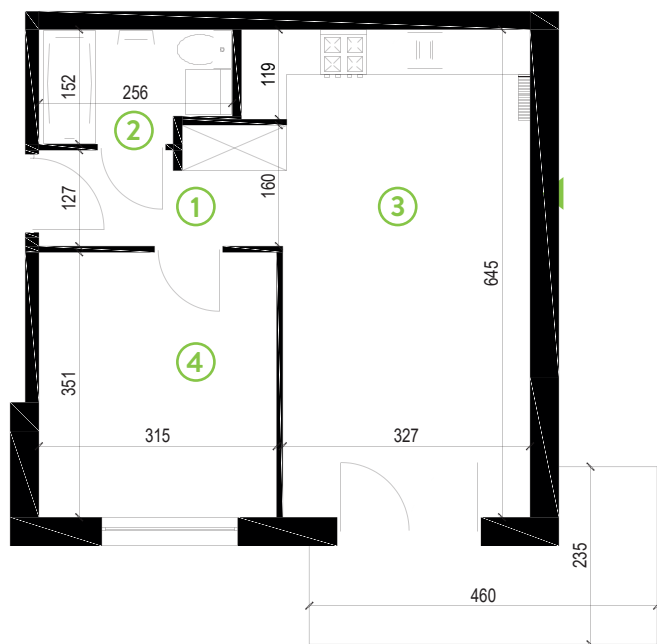

87-100 Toruń
ul. Kręta 107-107C

Zielone Horyzonty

MIESZKANIE

32/B5

KONDYGNACJA

3. PIĘTRO

Powierzchnia mieszkalna
Powierzchnia tarasu

40,85m²
7,55m²

①	Hol	4,53m ²
②	Łazienka	3,59m ²
③	Pokój dzienny z aneksem kuchennym	21,71m ²
④	Sypialnia	11,02m ²

Developer ENTORIS Sp. z o.o Sp. k
www.zielonehoryzonty.com.pl
tel. 605 388 402