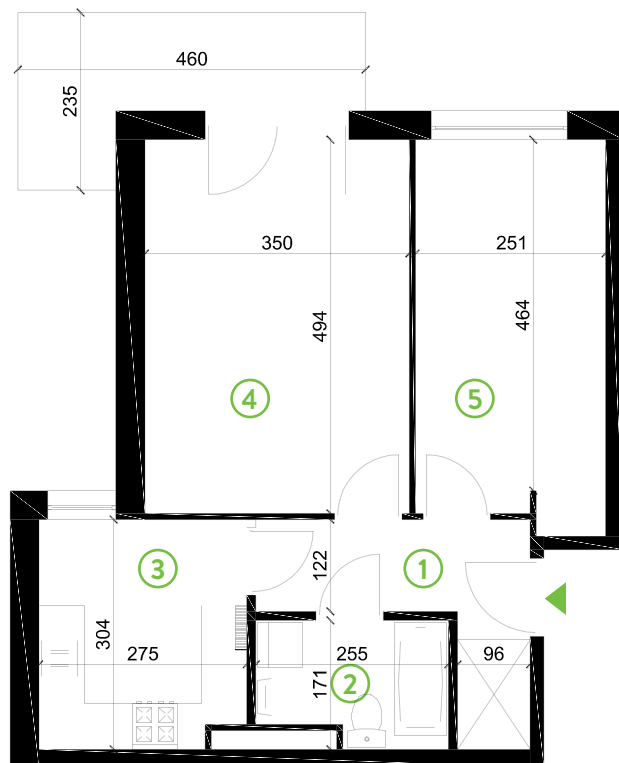

87-100 Toruń
ul. Kręta 107-107C

Zielone Horyzonty

MIESZKANIE

2/B4

KONDYGNACJA

PARTER

Powierzchnia mieszkalna	48,23m²
Powierzchnia tarasu	7,55m²
Powierzchnia ogródka	90,00m²

①	Hol	6,16m ²
②	Łazienka	3,96m ²
③	Kuchnia	8,16m ²
④	Sypialnia	17,29m ²
⑤	Sypialnia	12,66m ²