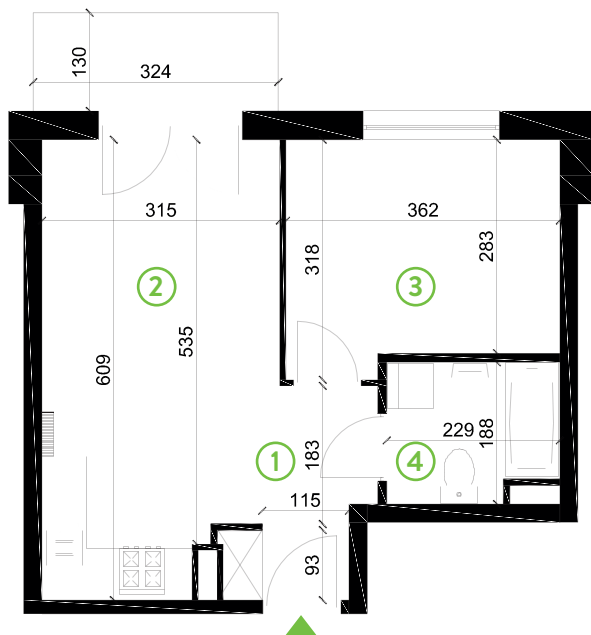

87-100 Toruń
ul. Kręta 107-107C

Zielone Horyzonty

MIESZKANIE

3/B4

KONDYGNACJA

PARTER

Powierzchnia mieszkalna	36,72m²
Powierzchnia tarasu	4,37m ²
Powierzchnia podwórka	59,00m²

① Hol	4,36m ²
② Pokój dzienny z aneksem kuchennym	17,67m ²
③ Sypialnia	10,65m ²
④ Łazienka	4,04m ²