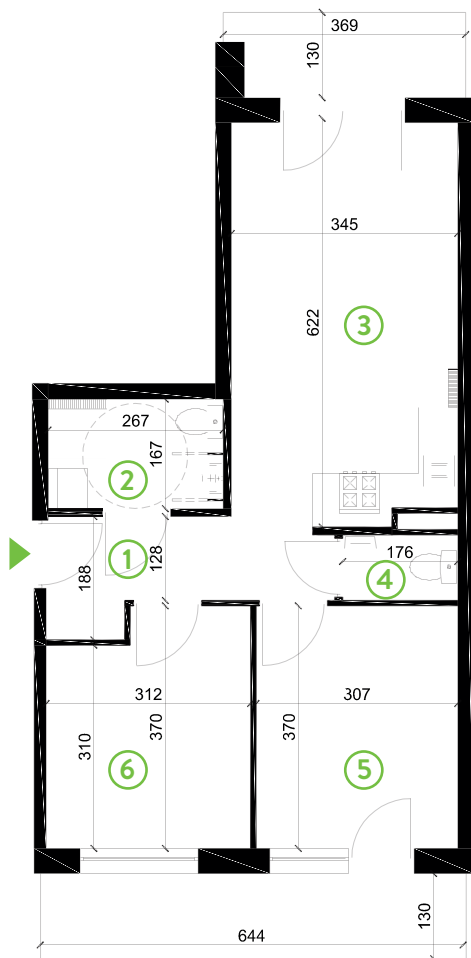

87-100 Toruń
ul. Kręta 107-107C

Zielone Horyzonty

MIESZKANIE

4/B4

KONDYGNACJA

PARTER

Powierzchnia mieszkalna 55,38m²
Powierzchnia tarasów 13,49m²
(4,75m² + 8,74m²)
Powierzchnia podwórek 35,00m²+24,00m²

①	Hol	6,26m ²
②	Łazienka 	4,45m ²
③	Pokój dzienny z aneksem kuchennym	20,84m ²
④	WC	1,73m ²
⑤	Sypialnia	11,36m ²
⑥	Sypialnia	10,74m ²