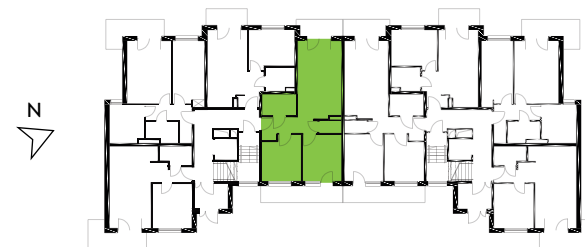

87-100 Toruń
ul. Kręta 107-107C

Zielone Horyzonty

MIESZKANIE

4/B4

KONDYGNACJA

PARTER

Powierzchnia mieszkalna 55,38m²
Powierzchnia tarasów 13,49m²
(4,75m² + 8,74m²)
Powierzchnia podwórek 35,00m²+24,00m²

①	Hol	6,26m ²
②	Łazienka 	4,45m ²
③	Pokój dzienny z aneksem kuchennym	20,84m ²
④	WC	1,73m ²
⑤	Sypialnia	11,36m ²
⑥	Sypialnia	10,74m ²