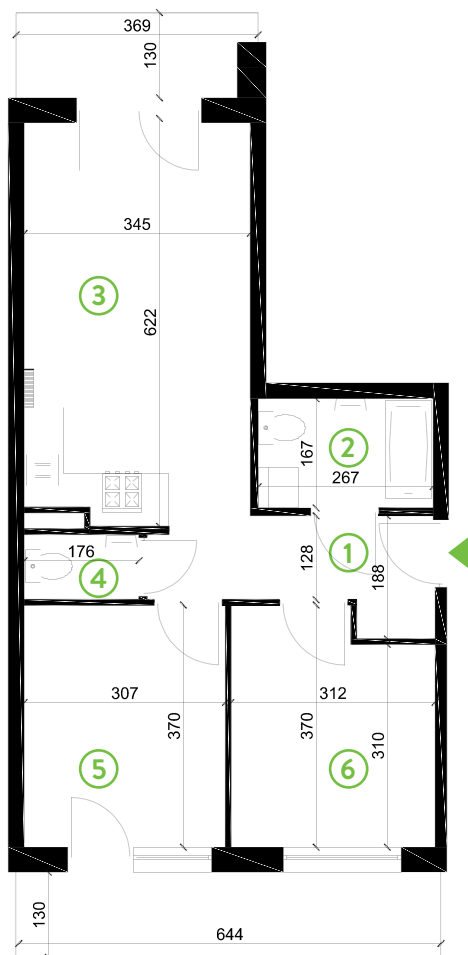

87-100 Toruń
ul. Kręta 107-107C

Zielone Horyzonty

MIESZKANIE

17/B4

KONDYGNACJA

PARTER

Powierzchnia mieszkalna	55,38m²
Powierzchnia tarasów	13,49m² (4,75m ² + 8,74m ²)
Powierzchnia ogródków	35,00m²+21,00m²

①	Hol	6,26m ²
②	Łazienka	4,45m ²
③	Pokój dzienny z aneksem kuchennym	20,84m ²
④	WC	1,73m ²
⑤	Sypialnia	11,36m ²
⑥	Sypialnia	10,74m ²