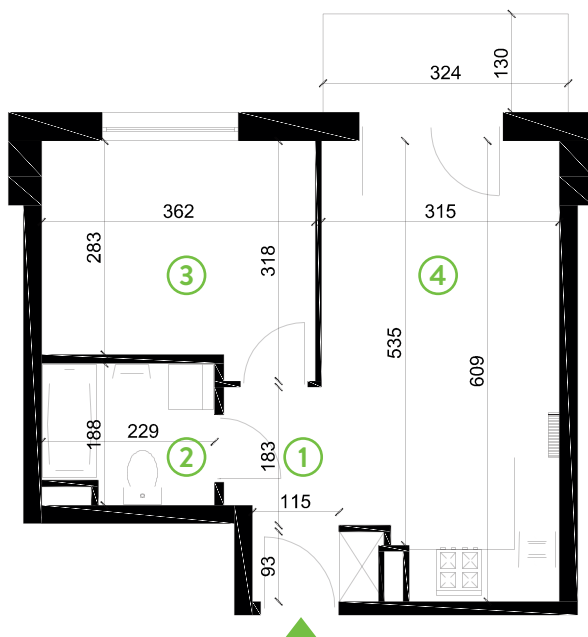

87-100 Toruń
ul. Kręta 107-107C

Zielone Horyzonty

MIESZKANIE

18/B4

KONDYGNACJA

PARTER

Powierzchnia mieszkalna

36,72m²

Powierzchnia tarasu

4,37m²

Powierzchnia ogródka

28,00m²

①	Hol	4,36m ²
②	Łazienka	4,04m ²
③	Sypialnia	10,65m ²
④	Pokój dzienny z aneksem kuchennym	17,67m ²

Deweloper ENTORIS Sp. z o.o Sp. k
www.zielonehoryzonty.com.pl
tel. 605 388 402