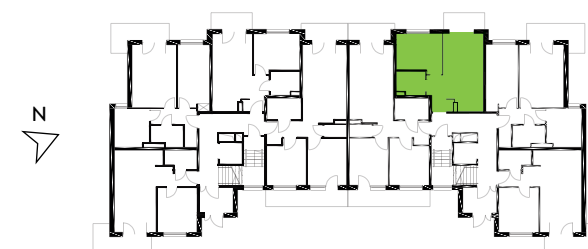

87-100 Toruń
ul. Kręta 107-107C

Zielone Horyzonty

MIESZKANIE

18/B4

KONDYGNACJA

PARTER

Powierzchnia mieszkalna

36,72m²

Powierzchnia tarasu

4,37m²

Powierzchnia ogródka

28,00m²

①	Hol	4,36m ²
②	Łazienka	4,04m ²
③	Sypialnia	10,65m ²
④	Pokój dzienny z aneksem kuchennym	17,67m ²

Deweloper ENTORIS Sp. z o.o Sp. k
www.zielonehoryzonty.com.pl
tel. 605 388 402