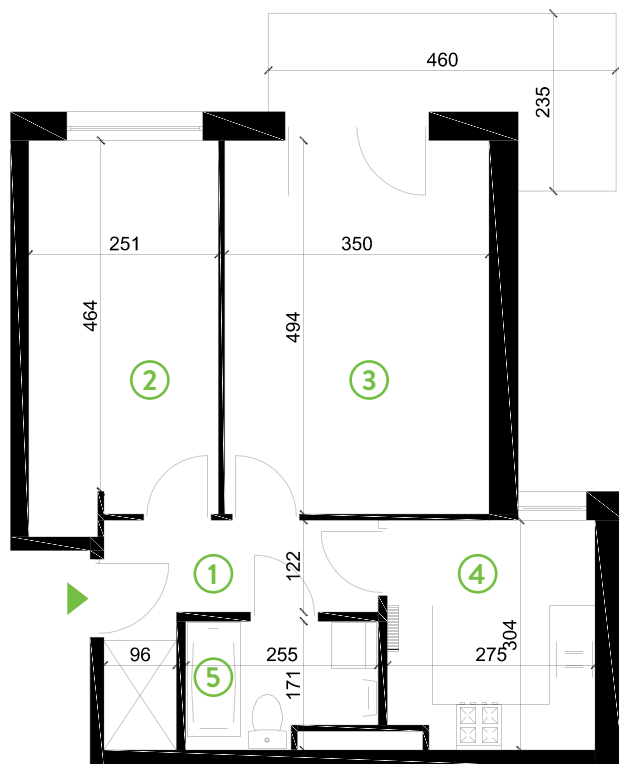

87-100 Toruń
ul. Kręta 107-107C

Zielone Horyzonty

MIESZKANIE

19/B4

KONDYGNACJA

PARTER

Powierzchnia mieszkalna

48,23m²

Powierzchnia tarasu

7,55m²

Powierzchnia tarasu

25,00m²

①	Hol	6,16m ²
②	Sypialnia	12,66m ²
③	Sypialnia	17,29m ²
④	Kuchnia	8,16m ²
⑤	Łazienka	3,96m ²

Developer ENTORIS Sp. z o.o Sp. k
www.zielonehoryzonty.com.pl
tel. 605 388 402