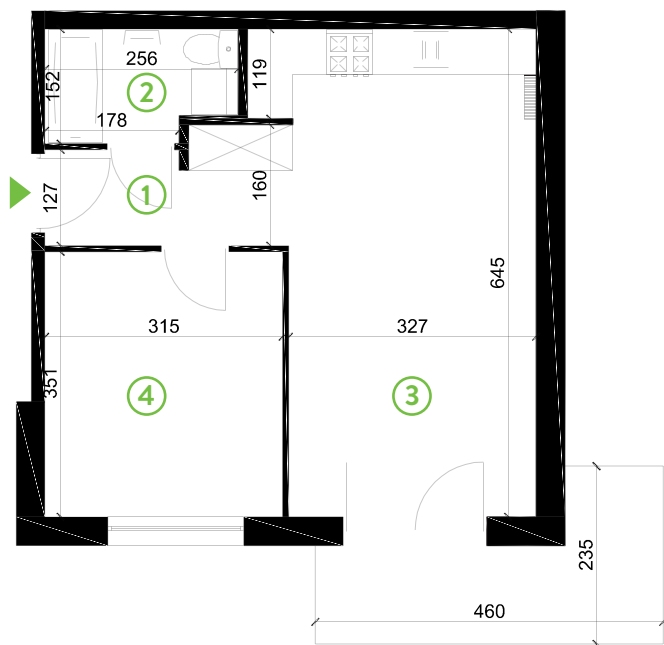

# Zielone Horyzonty

**MIESZKANIE**

**20/B4**

KONDYGNACJA

PARTER

**Powierzchnia mieszkalna**

**40,85m<sup>2</sup>**

Powierzchnia tarasu

7,55m<sup>2</sup>

Powierzchnia ogródka

**36,00m<sup>2</sup>**

①	Hol	4,53m <sup>2</sup>
②	Łazienka	3,59m <sup>2</sup>
③	Pokój dzienny z aneksem kuchennym	21,71m <sup>2</sup>
④	Sypialnia	11,02m <sup>2</sup>