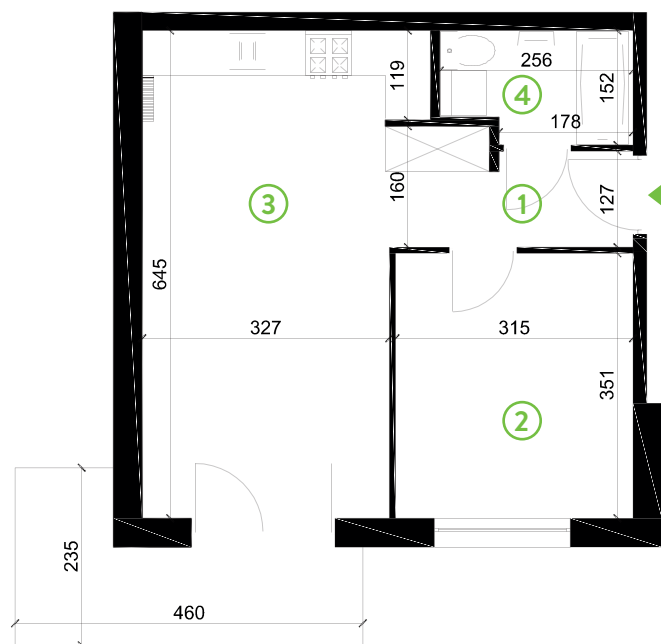

87-100 Toruń
ul. Kręta 107-107C

Zielone Horyzonty

MIESZKANIE

5/B4

KONDYGNACJA

1. PIĘTRO

Powierzchnia mieszkalna
Powierzchnia tarasu

40,85m²
7,55m²

①	Hol	4,53m ²
②	Sypialnia	11,02m ²
③	Pokój dzienny z aneksem kuchennym	21,71m ²
④	Łazienka	3,59m ²

Deweloper ENTORIS Sp. z o.o Sp. k
www.zielonehoryzonty.com.pl
tel. 605 388 402