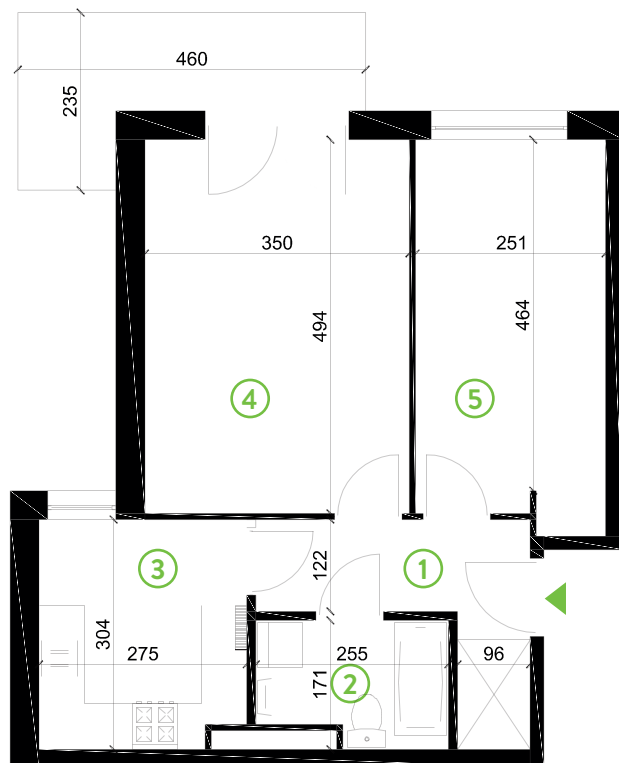

87-100 Toruń
ul. Kręta 107-107C

Zielone Horyzonty

MIESZKANIE

6/B4

KONDYGNACJA

1. PIĘTRO

Powierzchnia mieszkalna
Powierzchnia tarasu

48,23m²
7,55m²

| | | |
|---|-----------|---------------------|
| ① | Hol | 6,16m ² |
| ② | Łazienka | 3,96m ² |
| ③ | Kuchnia | 8,16m ² |
| ④ | Sypialnia | 17,29m ² |
| ⑤ | Sypialnia | 12,66m ² |

Developer ENTORIS Sp. z o.o Sp. k
www.zielonehoryzonty.com.pl
tel. 605 388 402