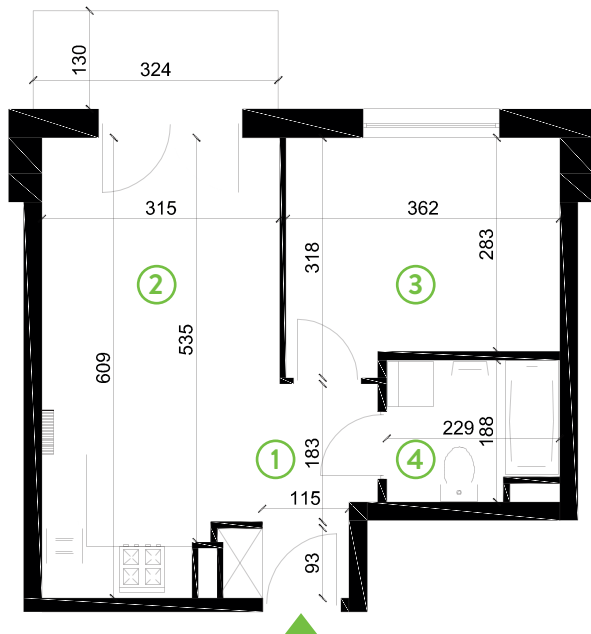

87-100 Toruń
ul. Kręta 107-107C

Zielone Horyzonty

MIESZKANIE

7/B4

KONDYGNACJA

1. PIĘTRO

Powierzchnia mieszkalna 36,72m²
Powierzchnia tarasu 4,37m²

- | | | |
|---|-----------------------------------|---------------------|
| ① | Hol | 4,36m ² |
| ② | Pokój dzienny z aneksem kuchennym | 17,67m ² |
| ③ | Sypialnia | 10,65m ² |
| ④ | Łazienka | 4,04m ² |