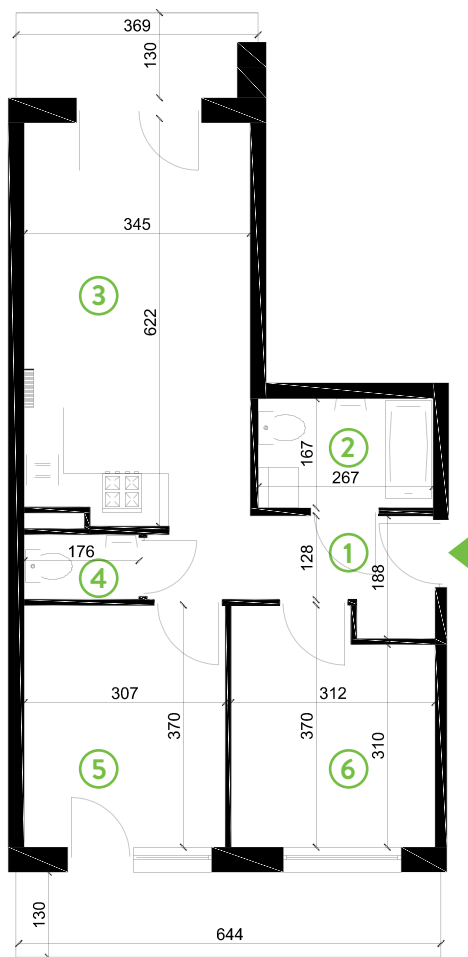

# Zielone Horyzonty

**MIESZKANIE**

**21/B4**

KONDYGNACJA

1. PIĘTRO

**Powierzchnia mieszkalna**  
Powierzchnia tarasów

**55,38m<sup>2</sup>**  
13,49m<sup>2</sup>  
(4,75m<sup>2</sup> + 8,74m<sup>2</sup>)

①	Hol	6,26m <sup>2</sup>
②	Łazienka	4,45m <sup>2</sup>
③	Pokój dzienny z aneksem kuchennym	20,84m <sup>2</sup>
④	WC	1,73m <sup>2</sup>
⑤	Sypialnia	11,36m <sup>2</sup>
⑥	Sypialnia	10,74m <sup>2</sup>