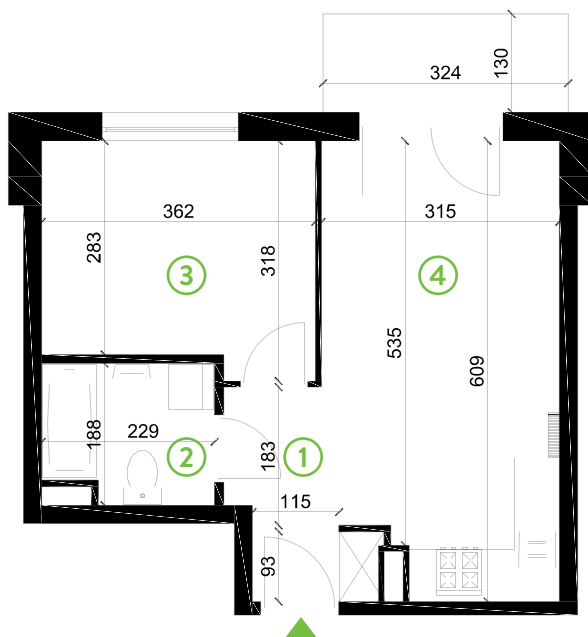

87-100 Toruń
ul. Kręta 107-107C

Zielone Horyzonty

MIESZKANIE

22/B4

KONDYGNACJA

1. PIĘTRO

Powierzchnia mieszkalna
Powierzchnia tarasu

36,72m²
4,37m²

| | | |
|---|--------------------------------------|---------------------|
| ① | Hol | 4,36m ² |
| ② | Łazienka | 4,04m ² |
| ③ | Sypialnia | 10,65m ² |
| ④ | Pokój dzienny z aneksem kuchennym | 17,67m ² |