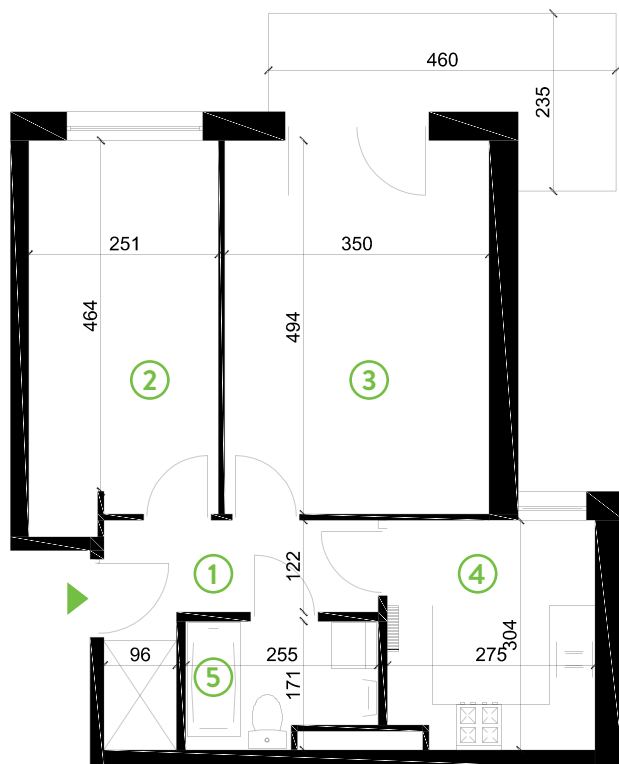

87-100 Toruń
ul. Kręta 107-107C

Zielone Horyzonty

MIESZKANIE

23/B4

KONDYGNACJA

1. PIĘTRO

Powierzchnia mieszkalna
Powierzchnia tarasu

48,23m²
7,55m²

①	Hol	6,16m ²
②	Sypialnia	12,66m ²
③	Sypialnia	17,29m ²
④	Kuchnia	8,16m ²
⑤	Łazienka	3,96m ²

Developer ENTORIS Sp. z o.o Sp. k
www.zielonehoryzonty.com.pl
tel. 605 388 402