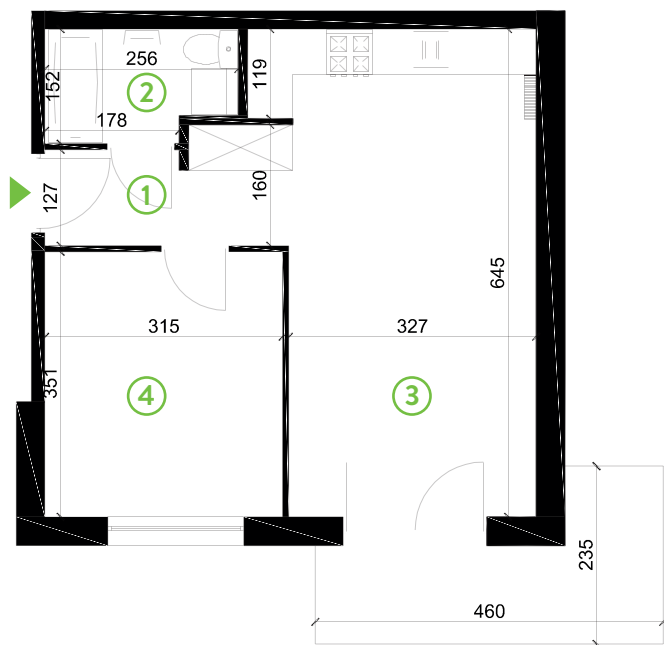

87-100 Toruń
ul. Kręta 107-107C

Zielone Horyzonty

MIESZKANIE

24/B4

KONDYGNACJA

1. PIĘTRO

Powierzchnia mieszkalna
Powierzchnia tarasu

40,85m²
7,55m²

①	Hol	4,53m ²
②	Łazienka	3,59m ²
③	Pokój dzienny z aneksem kuchennym	21,71m ²
④	Sypialnia	11,02m ²

Deweloper ENTORIS Sp. z o.o Sp. k
www.zielonehoryzonty.com.pl
tel. 605 388 402