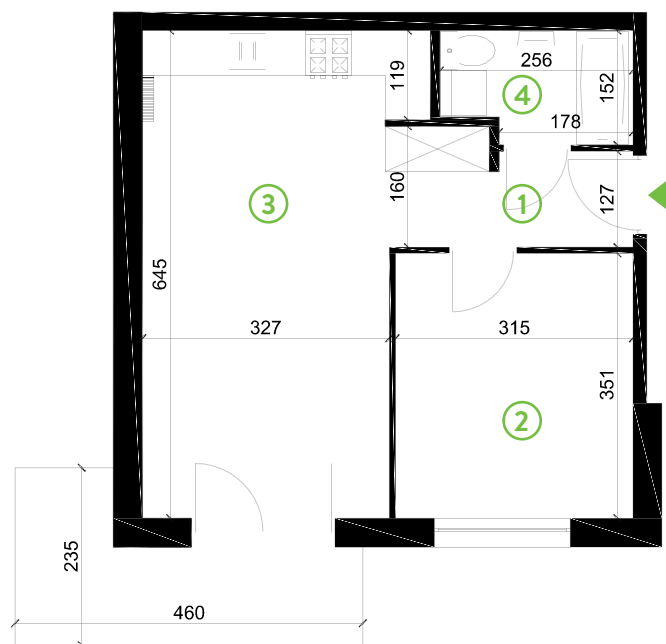

87-100 Toruń
ul. Kręta 107-107C

Zielone Horyzonty

MIESZKANIE

9/B4

KONDYGNACJA

2. PIĘTRO

Powierzchnia mieszkalna
Powierzchnia tarasu

40,85m²
7,55m²

①	Hol	4,53m ²
②	Sypialnia	11,02m ²
③	Pokój dzienny z aneksem kuchennym	21,71m ²
④	Łazienka	3,59m ²

Developer ENTORIS Sp. z o.o Sp. k
www.zielonehoryzonty.com.pl
tel. 605 388 402