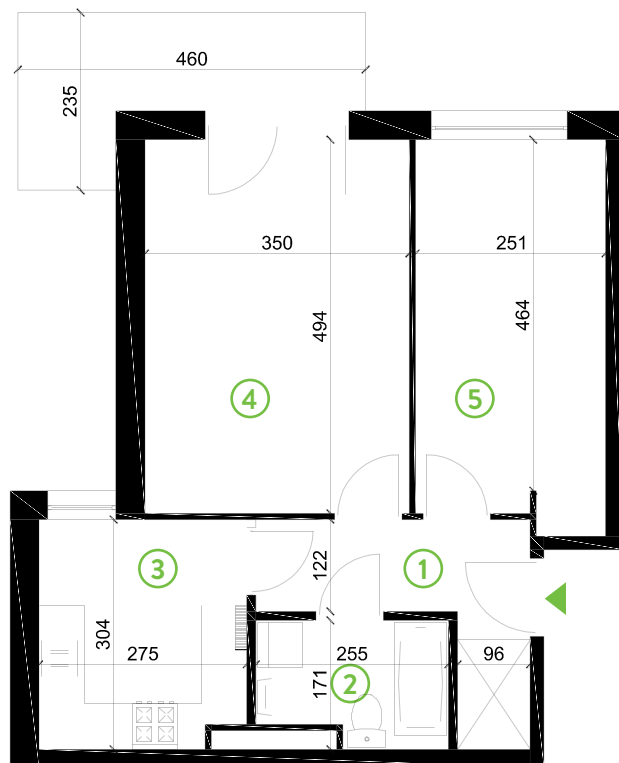

87-100 Toruń
ul. Kręta 107-107C

Zielone Horyzonty

MIESZKANIE

10/B4

KONDYGNACJA

2. PIĘTRO

Powierzchnia mieszkalna
Powierzchnia tarasu

48,23m²
7,55m²

①	Hol	6,16m ²
②	Łazienka	3,96m ²
③	Kuchnia	8,16m ²
④	Sypialnia	17,29m ²
⑤	Sypialnia	12,66m ²

Developer ENTORIS Sp. z o.o Sp. k
www.zielonehoryzonty.com.pl
tel. 605 388 402