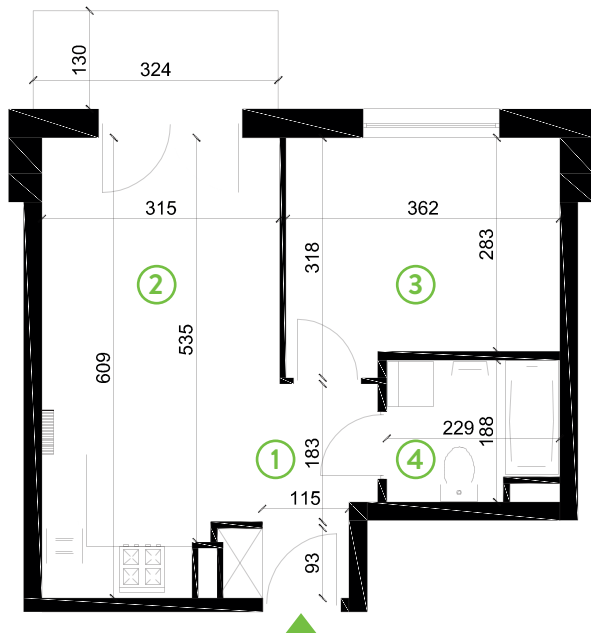

87-100 Toruń
ul. Kręta 107-107C

Zielone Horyzonty

MIESZKANIE

11/B4

KONDYGNACJA

2. PIĘTRO

Powierzchnia mieszkalna
Powierzchnia tarasu

36,72m²
4,37m²

①	Hol	4,36m ²
②	Pokój dzienny z aneksem kuchennym	17,67m ²
③	Sypialnia	10,65m ²
④	Łazienka	4,04m ²

Developer ENTORIS Sp. z o.o Sp. k
www.zielonehoryzonty.com.pl
tel. 605 388 402