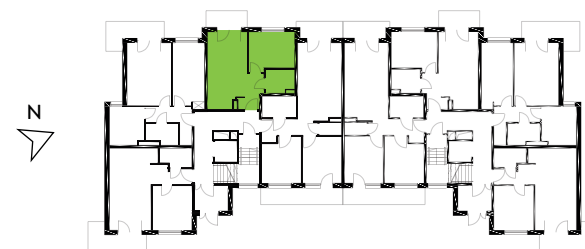

87-100 Toruń
ul. Kręta 107-107C

Zielone Horyzonty

MIESZKANIE

11/B4

KONDYGNACJA

2. PIĘTRO

Powierzchnia mieszkalna
Powierzchnia tarasu

36,72m²
4,37m²

①	Hol	4,36m ²
②	Pokój dzienny z aneksem kuchennym	17,67m ²
③	Sypialnia	10,65m ²
④	Łazienka	4,04m ²

Developer ENTORIS Sp. z o.o Sp. k
www.zielonehoryzonty.com.pl
tel. 605 388 402