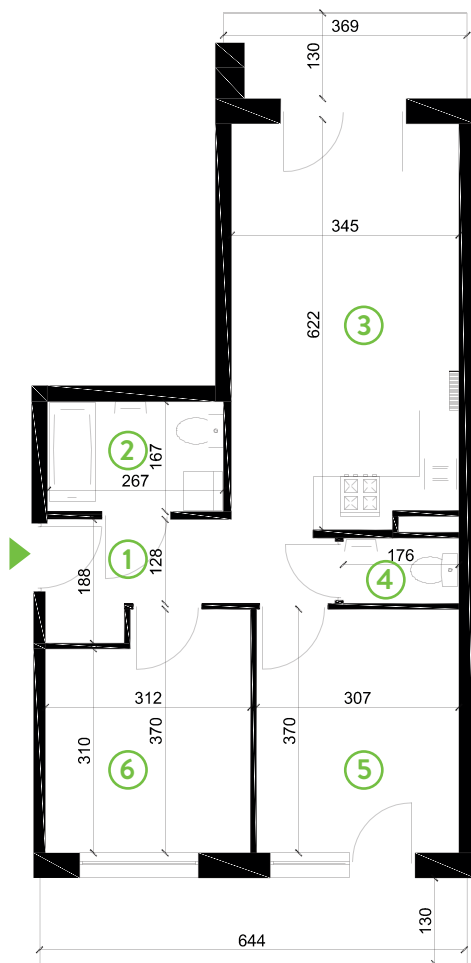

87-100 Toruń
ul. Kręta 107-107C

Zielone Horyzonty

MIESZKANIE

12/B4

KONDYGNACJA

2. PIĘTRO

Powierzchnia mieszkalna
Powierzchnia tarasów

55,38m²
13,49m²
(4,75m² + 8,74m²)

①	Hol	6,26m ²
②	Łazienka	4,45m ²
③	Pokój dzienny z aneksem kuchennym	20,84m ²
④	WC	1,73m ²
⑤	Sypialnia	11,36m ²
⑥	Sypialnia	10,74m ²

Developer ENTORIS Sp. z o.o Sp. k
www.zielonehoryzonty.com.pl
tel. 605 388 402