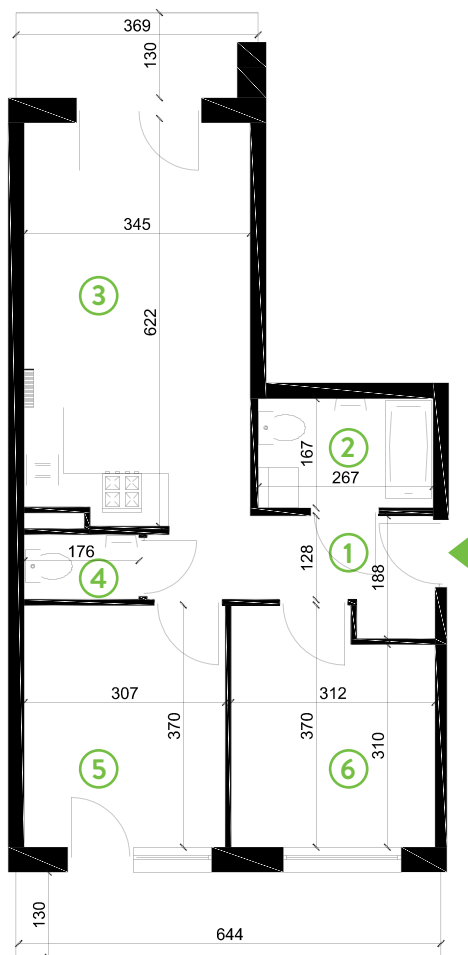

87-100 Toruń
ul. Kręta 107-107C

Zielone Horyzonty

MIESZKANIE

25/B4

KONDYGNACJA

2. PIĘTRO

Powierzchnia mieszkalna
Powierzchnia tarasów

55,38m²
13,49m²
(4,75m² + 8,74m²)

①	Hol	6,26m ²
②	Łazienka	4,45m ²
③	Pokój dzienny z aneksem kuchennym	20,84m ²
④	WC	1,73m ²
⑤	Sypialnia	11,36m ²
⑥	Sypialnia	10,74m ²

Developer ENTORIS Sp. z o.o Sp. k
www.zielonehoryzonty.com.pl
tel. 605 388 402